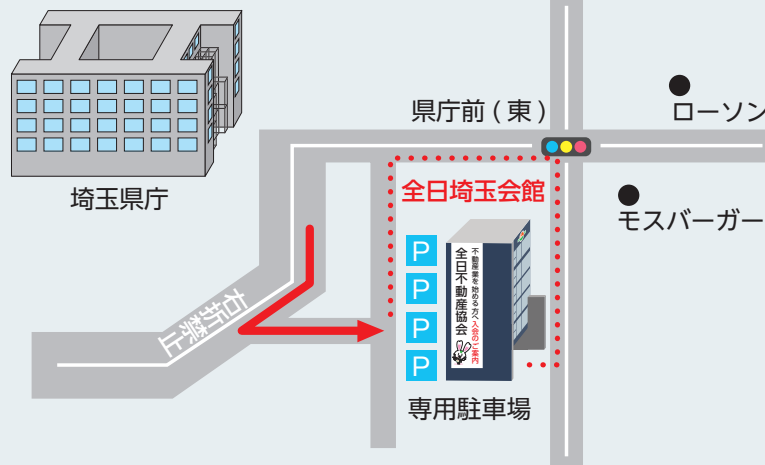

全日埼玉会館のご案内

周辺案内図

全日埼玉会館 専用駐車場のご案内

会館正面より県庁前(東)交差点を左折、会館裏側に4台ございます。(満車の場合は、ご容赦ください。)

駐車場近影

公益社団法人 全日本不動産協会 埼玉県本部
公益社団法人 不動産保証協会 埼玉県本部

〒330-0063
埼玉県さいたま市浦和区高砂3-10-4 全日埼玉会館
TEL 048-866-5225 FAX 048-866-5181
URL <http://saitama.zennichi.or.jp/>