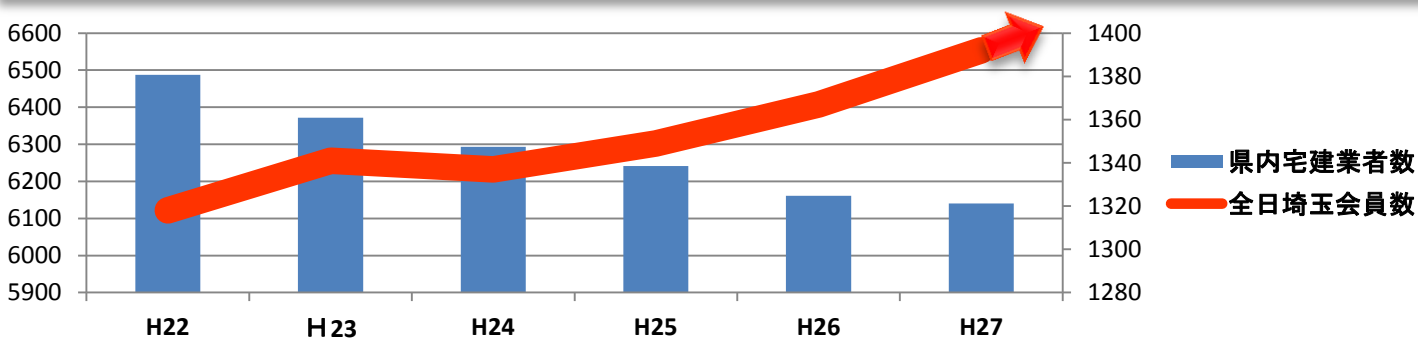

内閣総理大臣から、「公益社団法人」として認定を受けた業界最古の全国組織！65年の歴史と実績で、あなたの経営を強力バックアップします！！

県内の宅建業者が直近10年間で約800社 **減少**を続ける中、埼玉県本部の会員数は **増加**を続けています

ウサギのマークの「全日埼玉」は県内で不動産(宅建)業を始める方々に選ばれています！

★入会時の費用から 20万円減額を継続中！

★各支部における「入会金・会費・その他」の費用が、一切掛からない！！

★年会費は 67,900円 !!!

全日・保証		金額
入会金	全日	320,000円 ~~—520,000円~~
	保証	130,000円
	関東流通	50,000円
	入会金合計	700,000円
年会費	全日	43,900円
	保証	15,000円
	関東流通	9,000円
	年会費合計	67,900円
弁済業務保証金分担金		600,000円
年度初めから入会した場合の合計額		1,167,900円 ~~1,367,900円~~