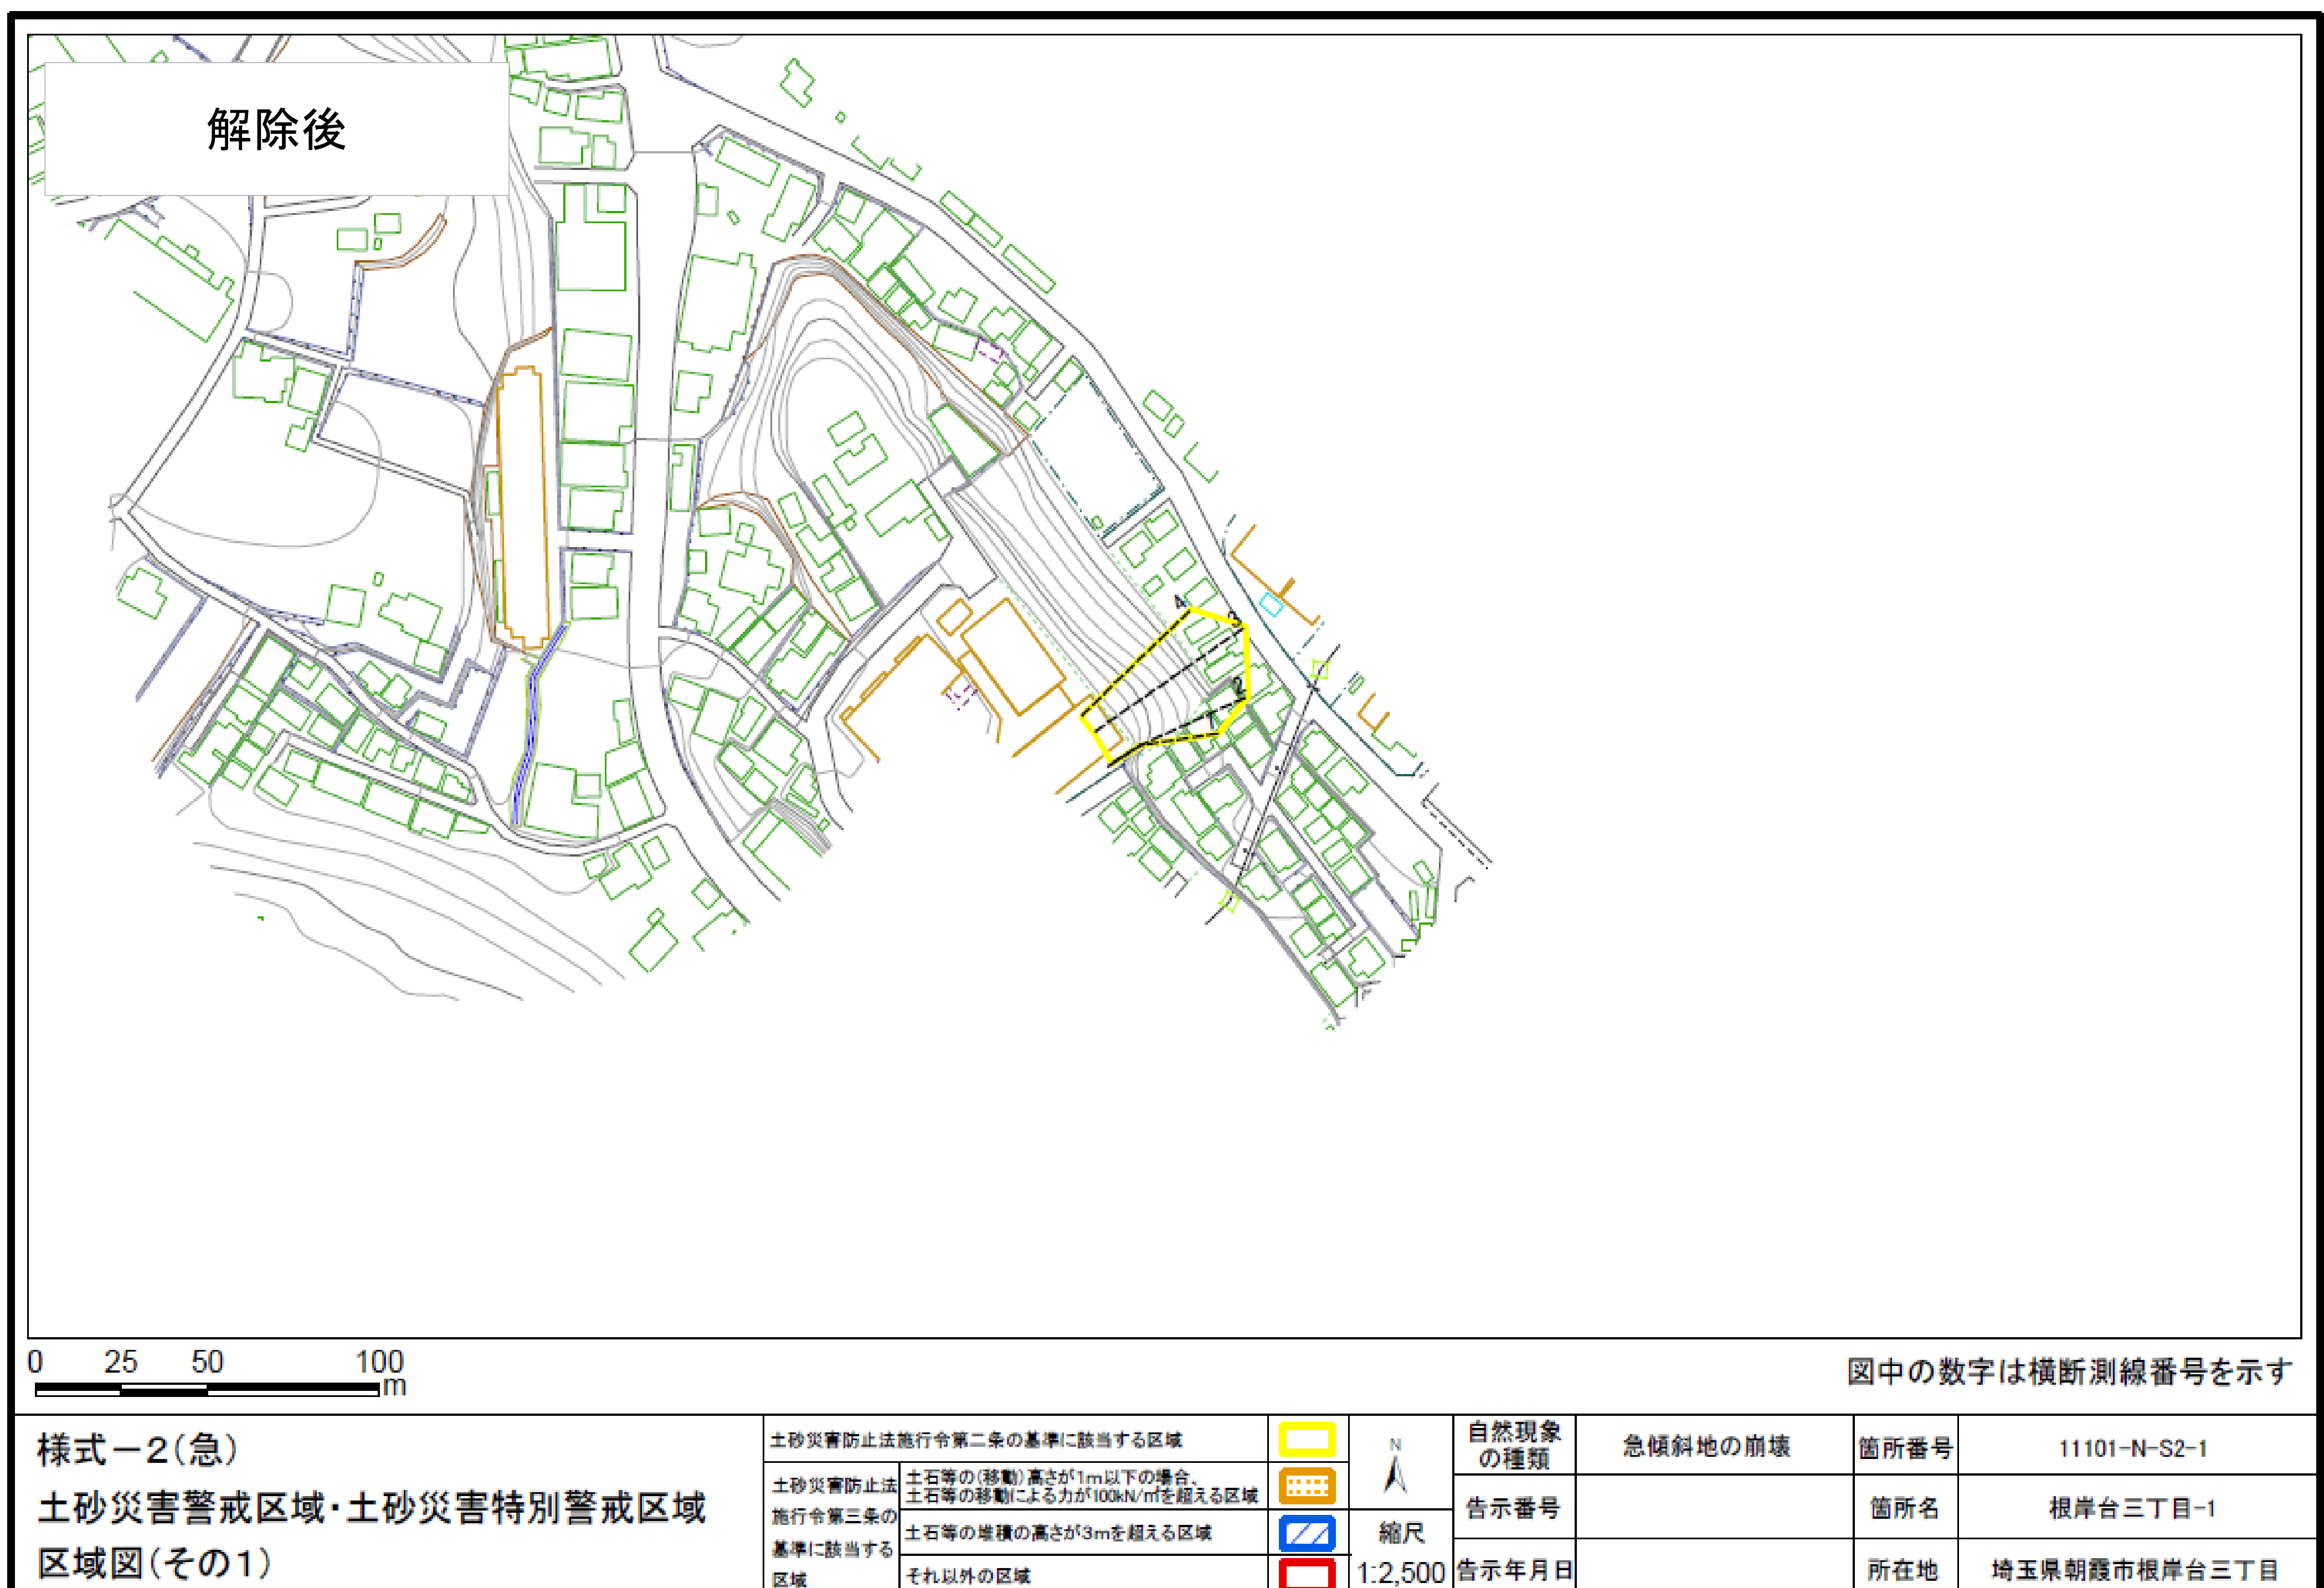

# 現指定状況と解除後の比較図面(朝霞市根岸台三丁目-1)

# 現指定状況と解除後の比較図面(朝霞市根岸台三丁目-2)