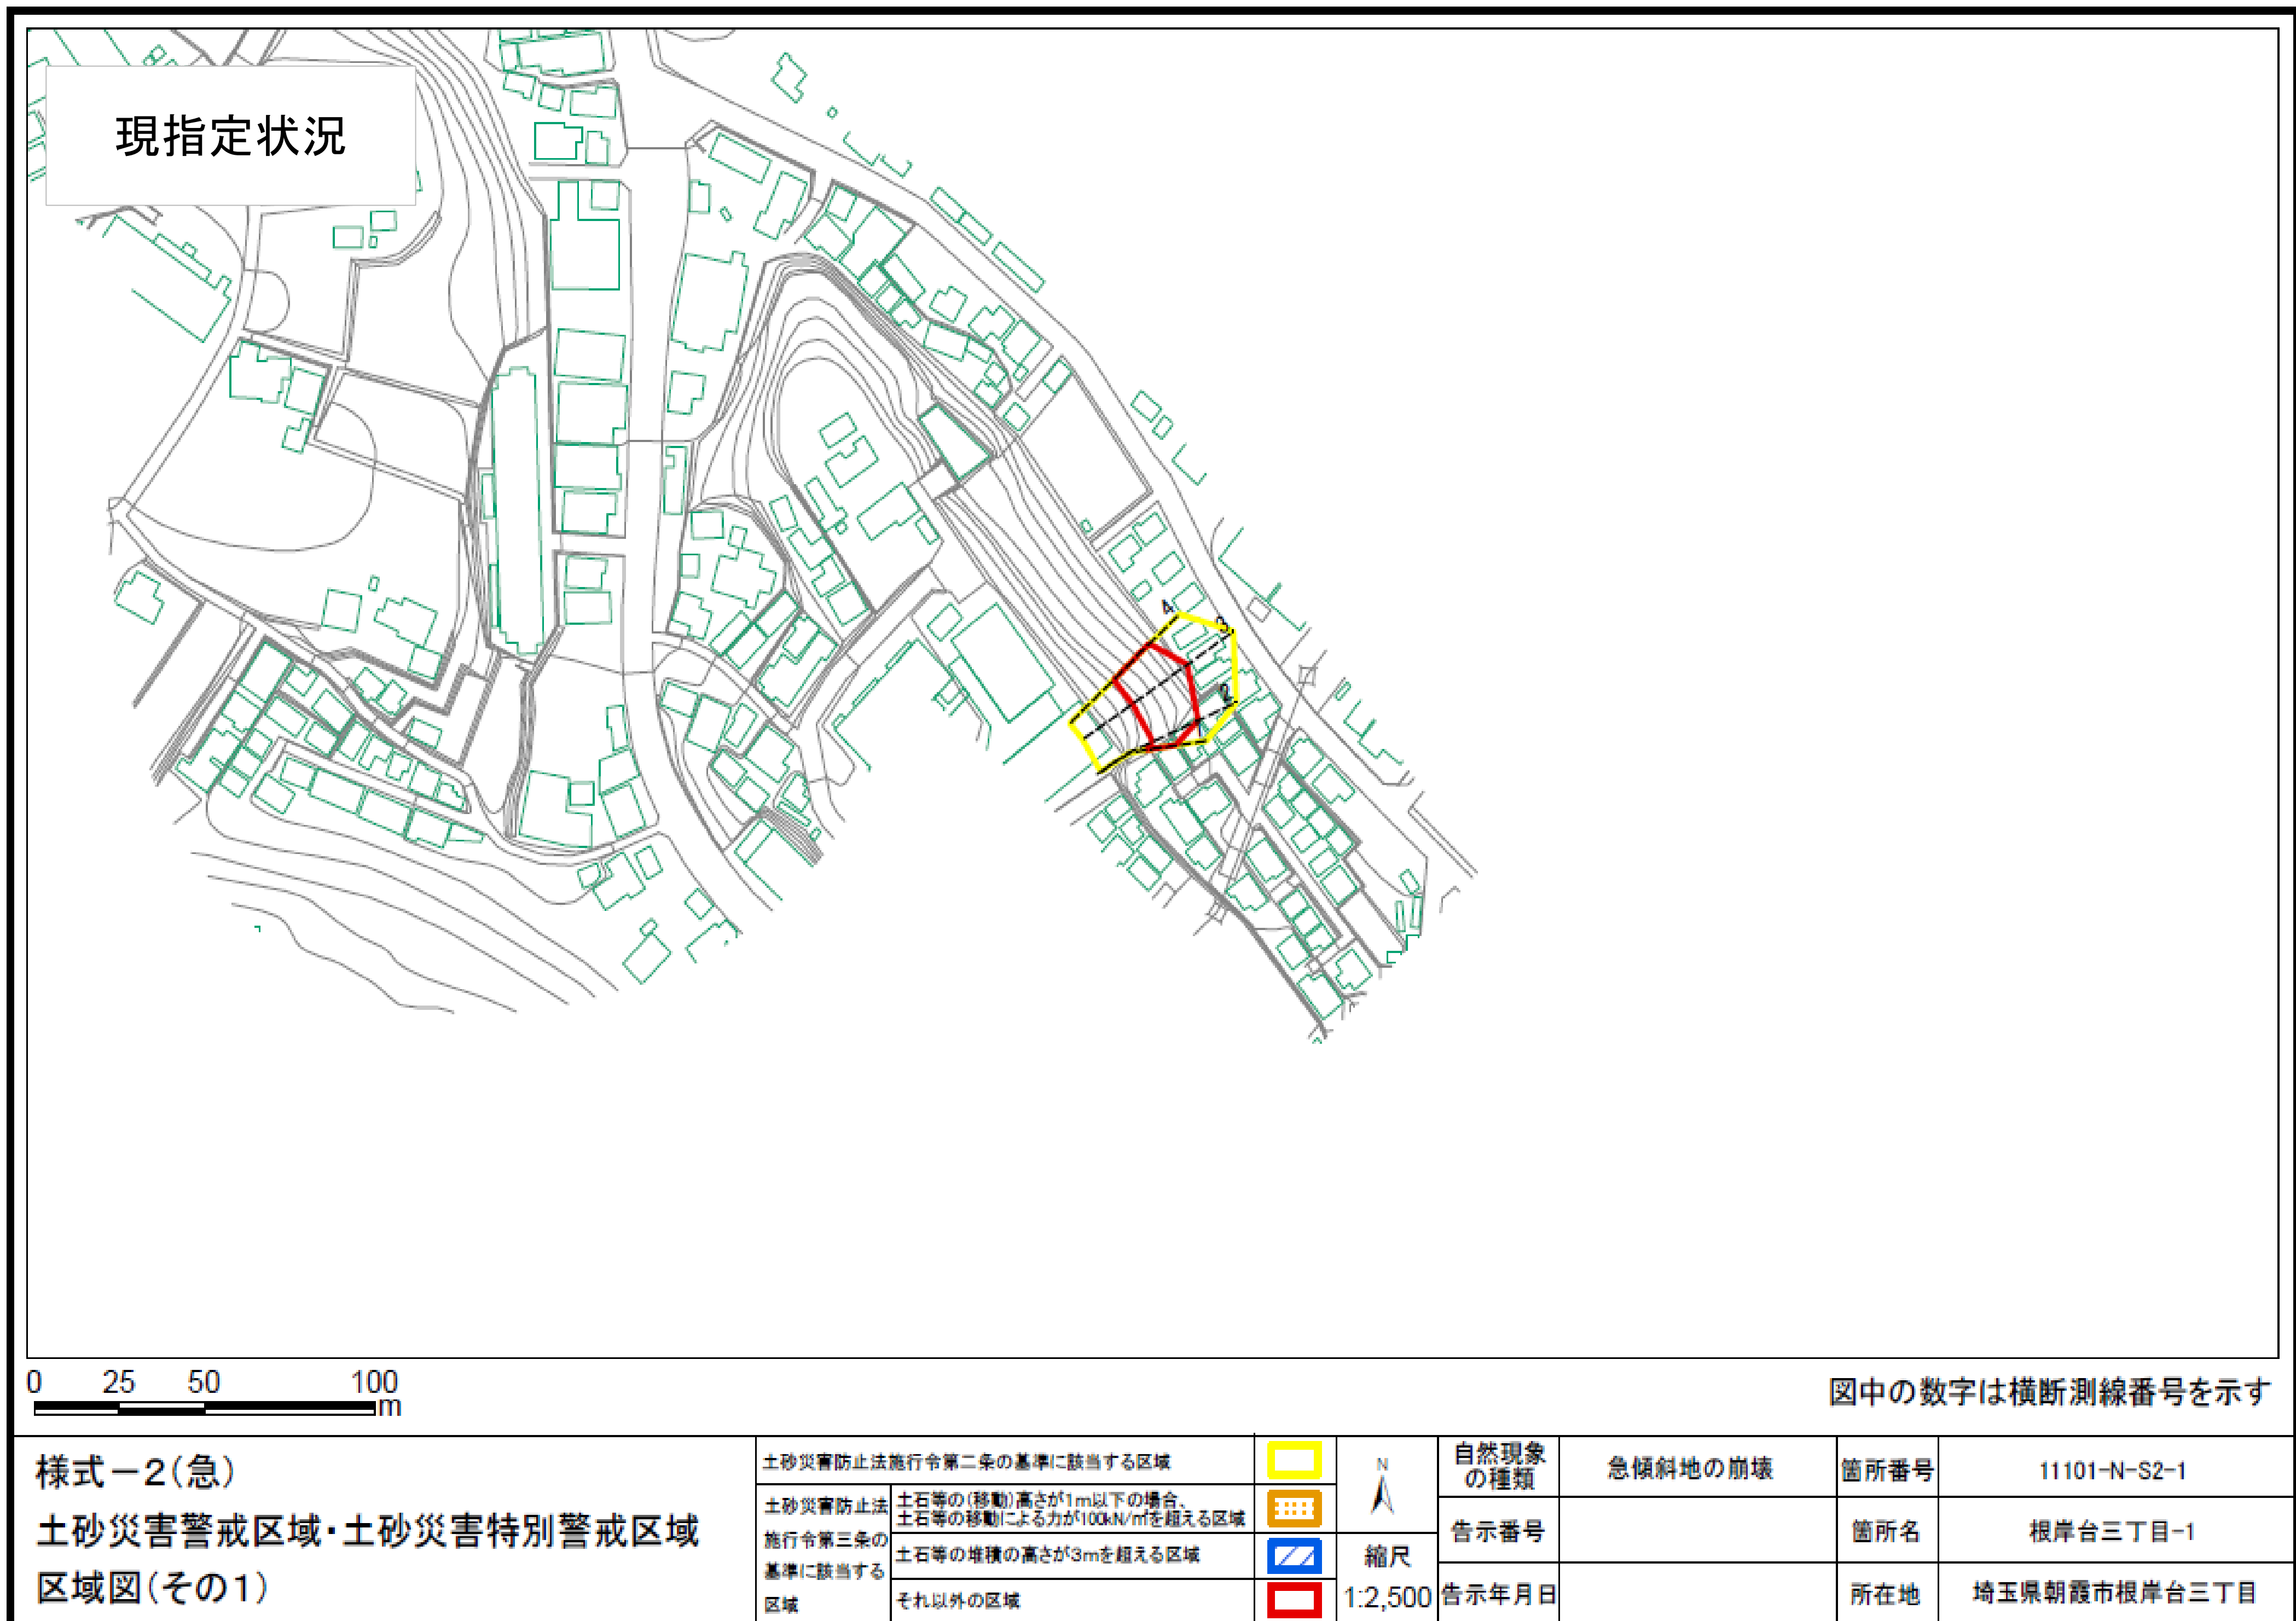

# 現指定状況と解除後の比較図面(朝霞市根岸台三丁目-1)

# 現指定状況と解除後の比較図面(朝霞市根岸台三丁目-2)