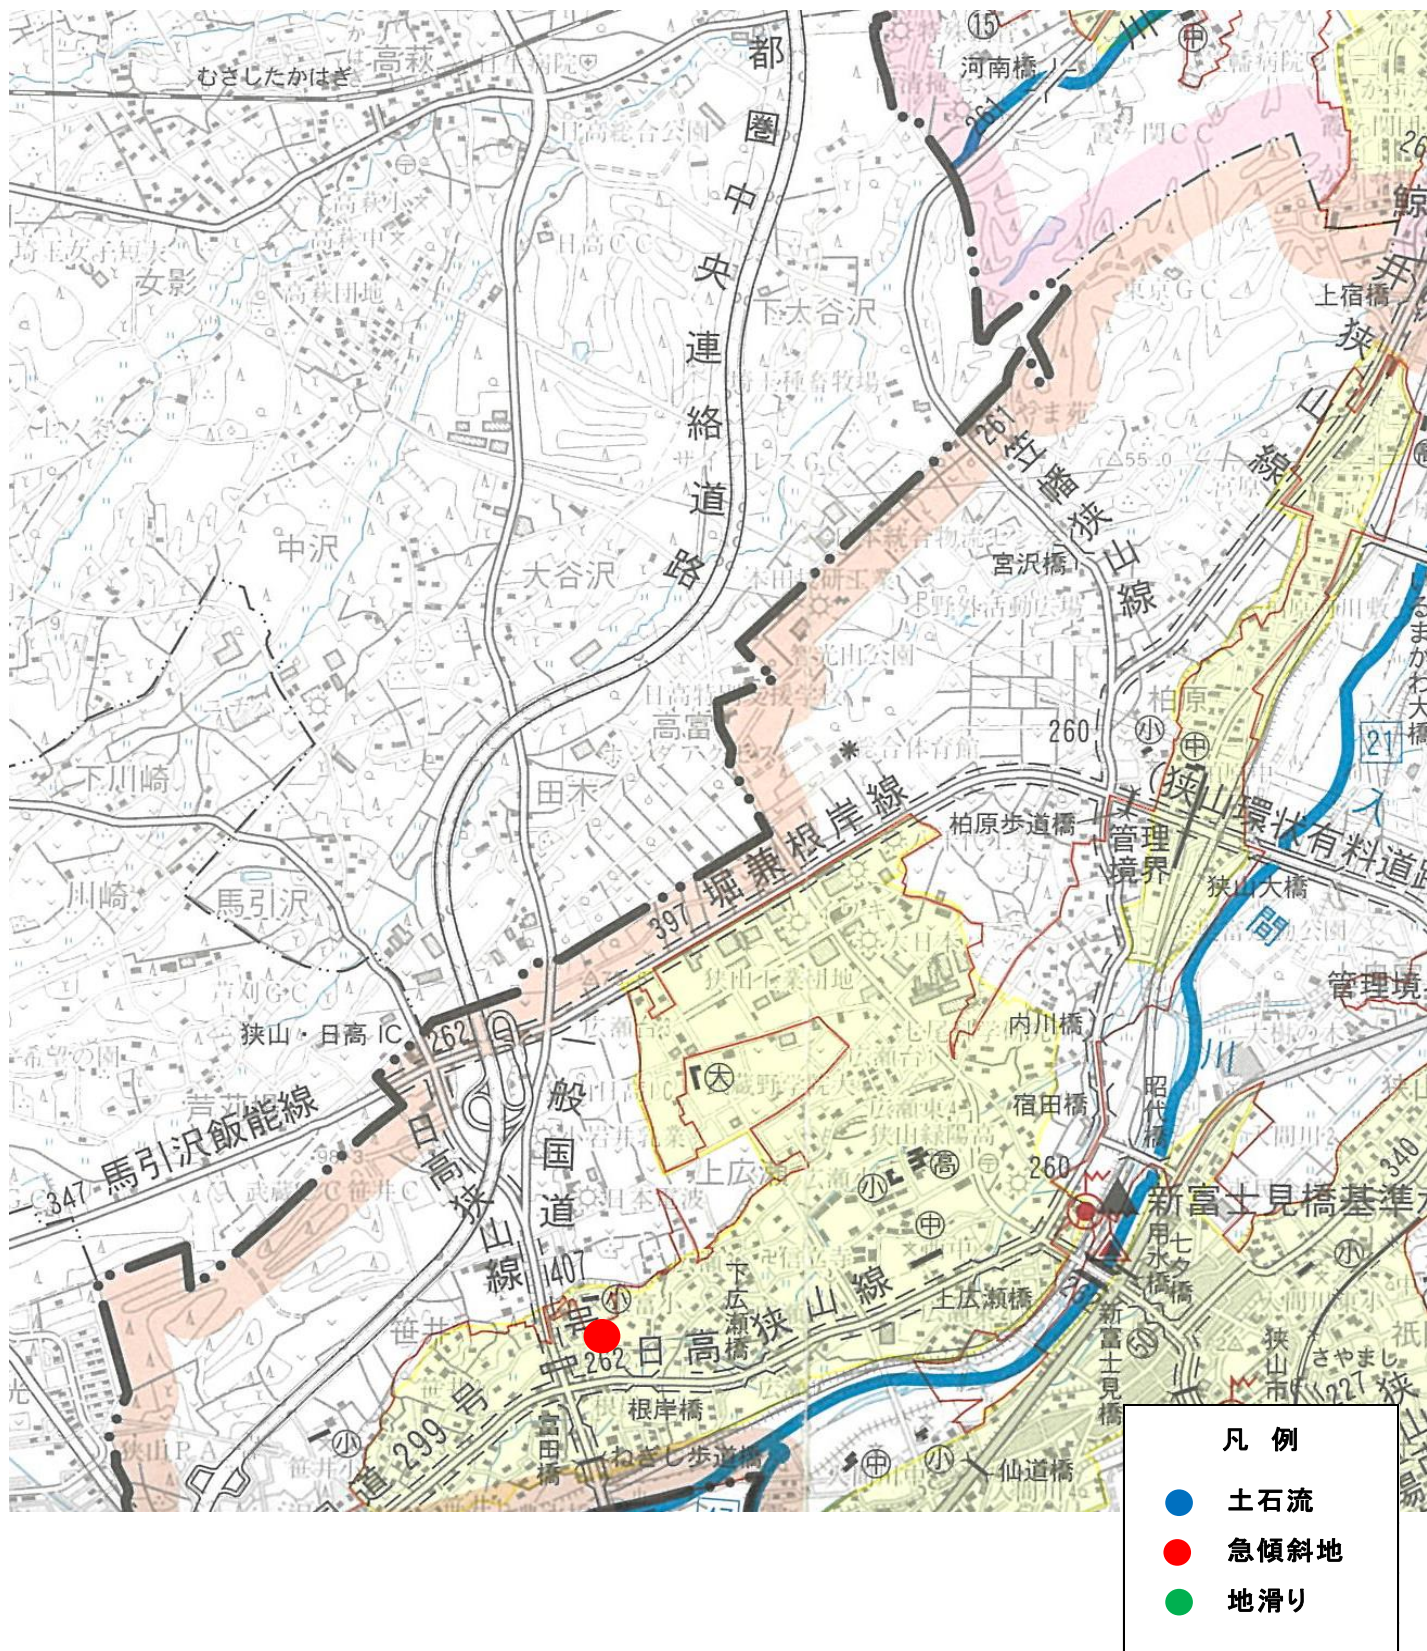

# 区域指定箇所 位置図

告示年月日 令和3年1月19日  
告示番号 埼玉県告示第76号

狭山市上広瀬、広瀬3丁目地区  
1(急1)